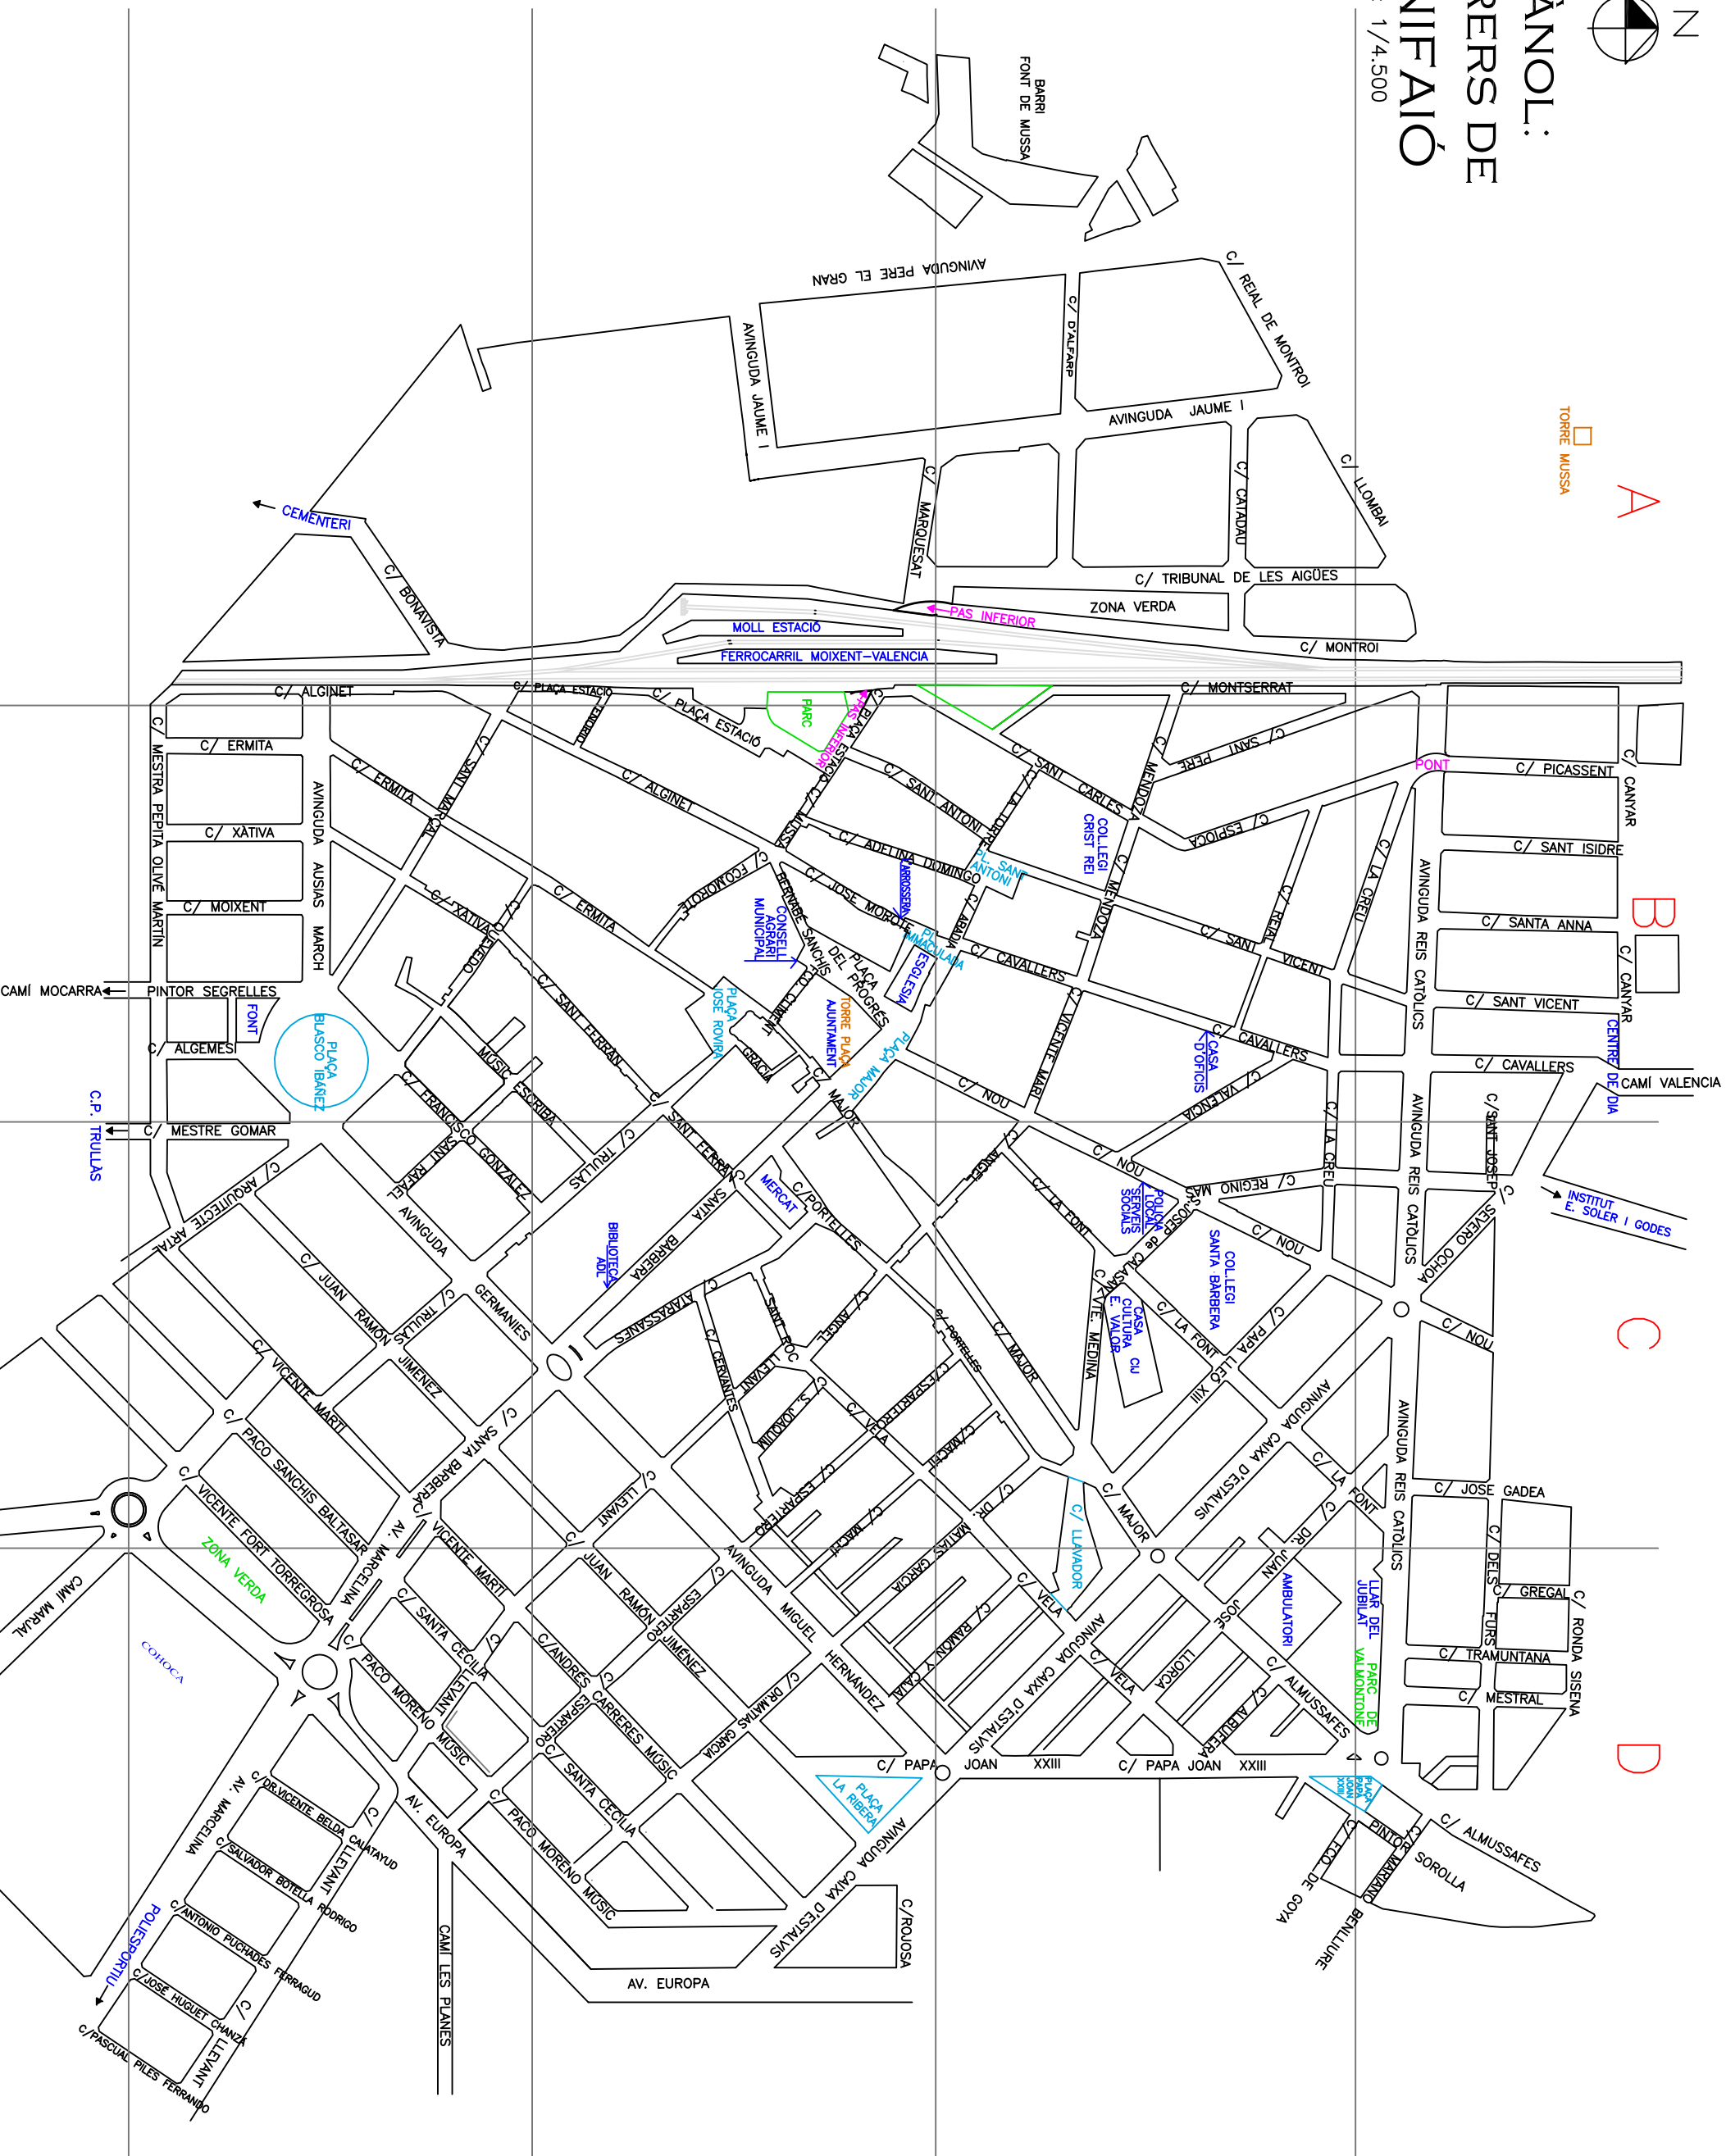

PLÀNOL: CARRERS DE BENIFAIÓ

Escala: 1/4.500

TORRE MUSSA

A

B

C

D

5